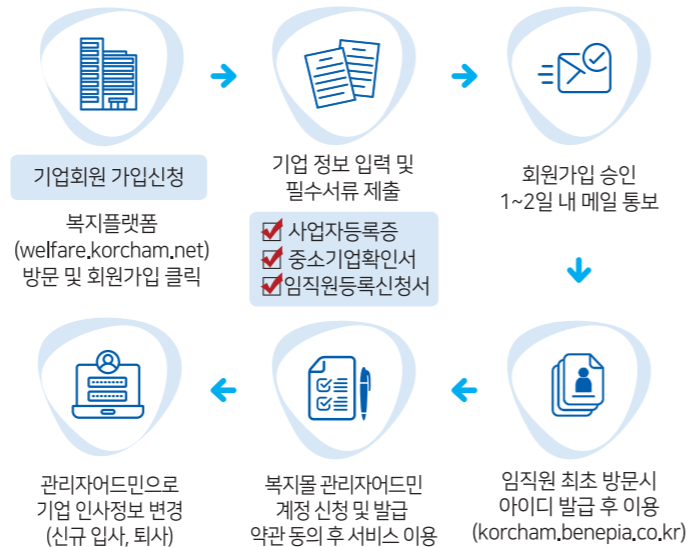

중소기업 근로자를 위한

중소기업 복지플랫폼

- ✓ 가입비.이용료 없는 대기업 수준의 복지혜택
- ✓ 복지포인트로 원하는 대로 골라 쓰는 선택적 복지
- ✓ 우수활용기업 인증서 발급을 통한 정부혜택 부여

welfare.korcham.net
고객센터 1599-9510

중소기업 복지플랫폼은?

중소기업 근로자들의 복지증진을 위해 여행·휴양, 취미·자기계발, 건강관리, 가전기기, 기업 소모품 등 다양한 복지서비스를 제공하는 중소기업 맞춤형 복지 서비스 플랫폼입니다.

중소기업에서도 별도의 가입비와 이용료 없이
대기업 수준의 복지 혜택을 누리세요!

무료 회원가입 절차

서비스 이용후기

- 근로자** 인터넷 최저가보다 가격 낮아 쓸수록 이득
- 인사팀장** 이용료 부담없고 저렴한 상품·서비스 엄청 많아

복지포인트란?

회사가 임직원의 복지증진을 위해서 각 임직원에게 지급하는 포인트입니다. 1포인트당 1원으로 환산되어 복지플랫폼의 다양한 서비스를 현금처럼 결제할 수 있습니다.

- ✓ 동일한 복지비용으로 임직원이 원하는 복지서비스를 골라 쓸 수 있어 효과적입니다.
- ✓ 우수활용기업에는 인증서 발급 및 정부혜택이 부여됩니다.

복지포인트 배정 신청 절차

복지포인트 이용후기

- 근로자** 복지비 낭비 없이 내게 필요한 서비스에 집중 사용
- 중기대표** 골라쓰는 복지 혜택에 직원만족도 높아

우수활용기업 인증제도란?

'우수활용기업 인증제도'는 복지플랫폼을 활용하여 직원에게 복지 중소기업 근로자를 위한 포인트를 지급한 기업을 우수 활용기업으로 인증하고 인센티브를 부여하는 제도입니다.