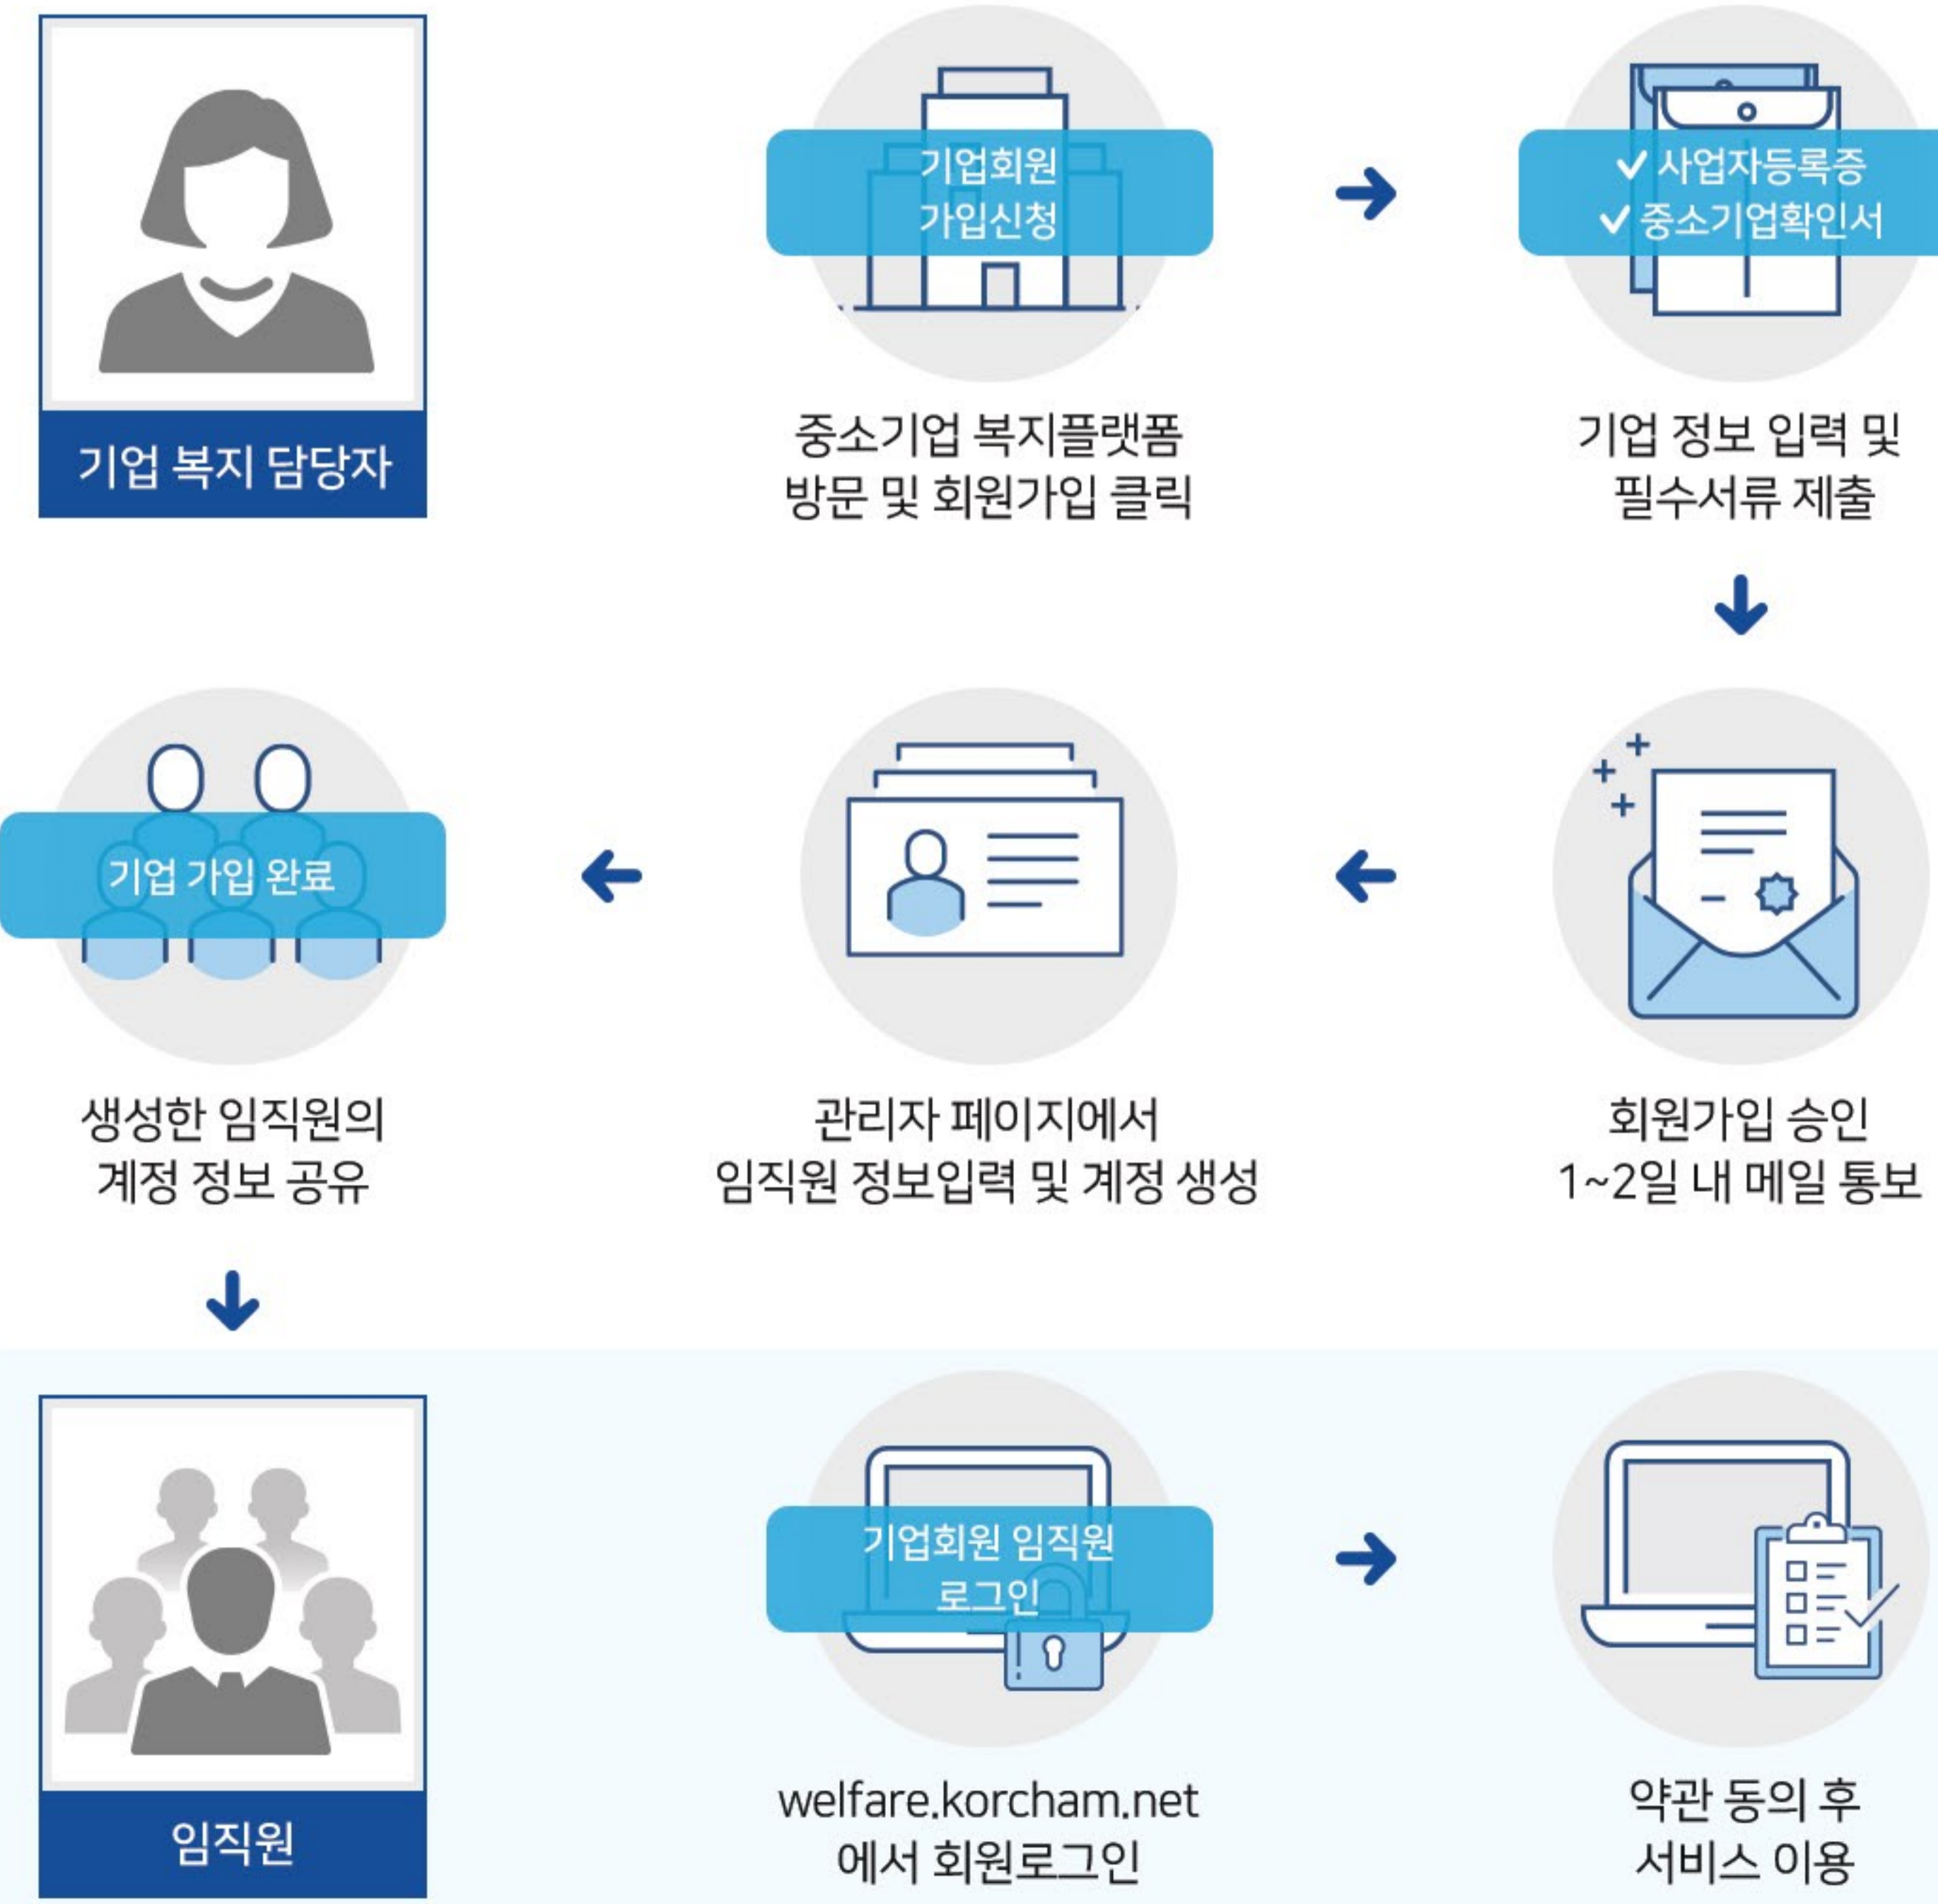

중소기업 임직원을 위한 행복한 복지

특별한 가격의 즐거운 혜택을 플러스+ 하세요

중소기업 복지플랫폼

welfare.korcham.net

중소기업 복지플랫폼은?

중소기업 임직원들의 복지증진을 위해 여행·휴양, 자기계발, 건강관리, 가전기기, 기업소모품 등 다양한 복지 서비스를 제공합니다.

중소기업에서도 별도의 가입비와 이용료 없이 대기업 수준의 복지 혜택을 받아보세요

#모든 중소기업 임직원

#대기업수준 복지

#가입비 무료

#이용료 무료

무료가입안내

복지포인트란?

회사가 임직원의 복지증진을 위해서
배정하는 포인트로, 복지플랫폼의 다양한 서비스를 1포인트당
1원으로 환산되어 현금처럼 사용할 수 있는 결제수단입니다.

우수활용기업 인증제도

'우수활용기업 인증제도'는 복지플랫폼을 활용하여
직원에게 복지포인트를 지급한 기업을 우수활용기업으로
인증하고 인센티브를 부여하는 제도입니다.